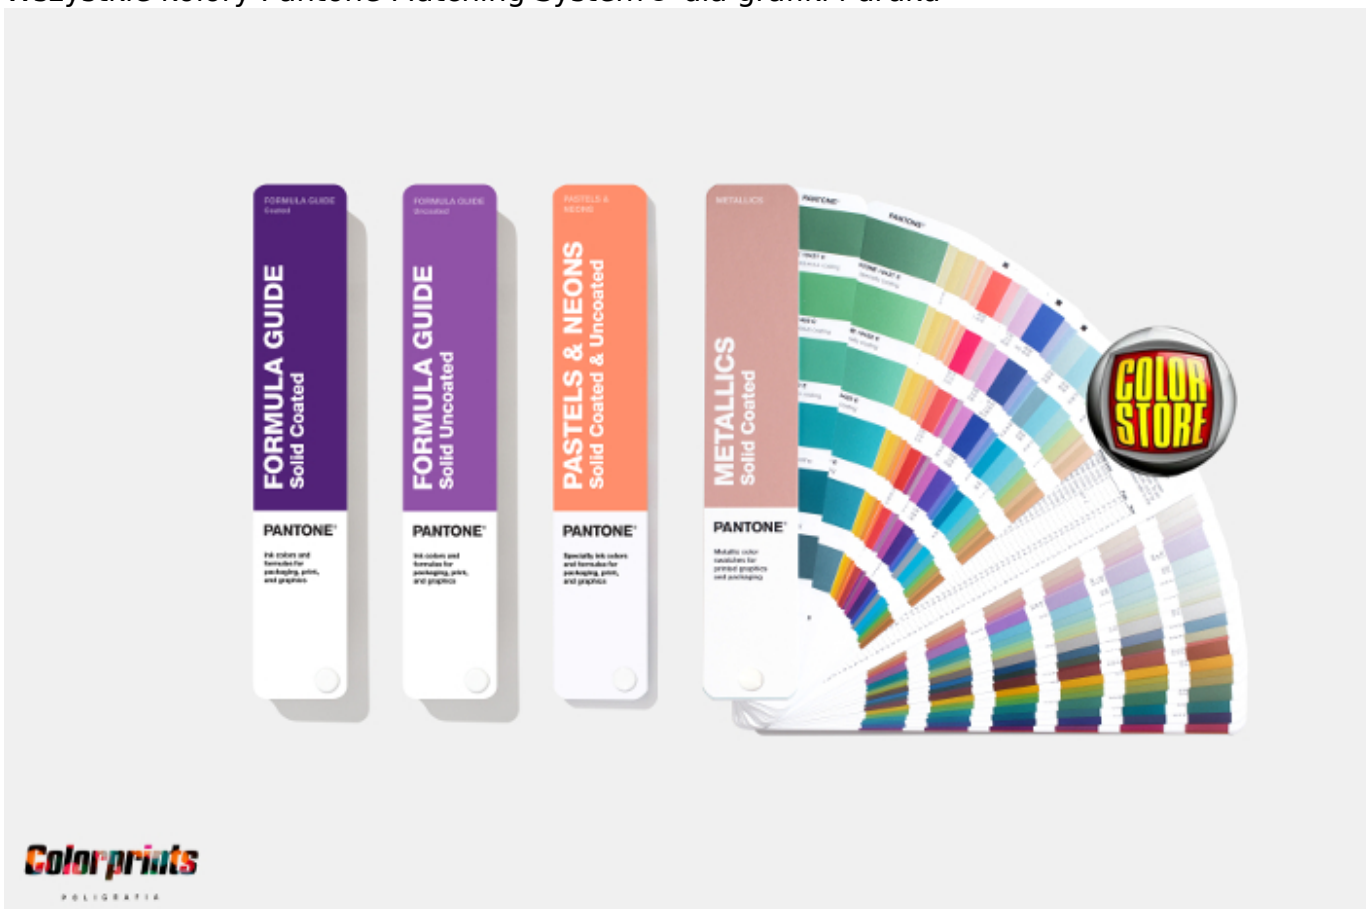

Link do produktu: <https://www.colorstore.pl/pantone-solid-guide-set-komplet-4-wzornikow-p-644.html>

# PANTONE Solid Guide Set - komplet 4 wzorników

Cena brutto **2 299,01 zł**

Cena netto **1 869,11 zł**

Dostępność **Dostępny**

Czas wysyłki **3 dni**

Numer katalogowy **PANT459**

Kod producenta **GP1605B**

Producent **Pantone**

## Opis produktu

Wszystkie kolory Pantone Matching System® dla grafiki i druku

Opis:

294 nowe kolory! Dostęp do wszystkich 3026 kolorów z biblioteki Pantone Matching

---

System® w czterech próbnikach wachlarzowych. Ten praktyczny zestaw oferuje projektantom próbniiki Formula Guide (powlekane i niepowlekane), Pastels & Neons oraz Metallics, przydatne podczas budowania wizerunku firmy, projektowania opakowań, materiałów marketingowych i znaków graficznych.

- Największy zbiór kolorów dla grafiki od Pantone.
- Przydatne na każdym etapie procesu projektowania, od inspiracji, po weryfikację produkcji.
- Obejmuje kolory podstawowe i specjalne.
- Poręczny format umożliwia przeglądanie kolorów podczas drogi do szkoły, studia, na spotkania z klientami oraz wizyt w drukarni.